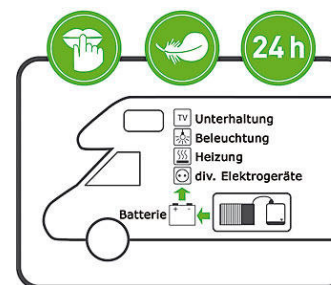

Brennstoffzelle EFOY 600

Extrem leise. Sie können den Strom für etliche Wochen einfach mitnehmen. Die Brennstoffzellen arbeiten vollautomatisch rund um die Uhr, bei jedem Wetter und zu jeder Jahreszeit. Sie werden mit hochreinem Methanol betrieben. Diesen Brennstoff beziehen Sie aus sicherheitsgeprüften EFOY-Tankpatronen. Geringer Verbrauch: eine 10 l-Tankpatrone macht Sie bis zu 4 Wochen unabhängig. Einfache Montage mit Montageblech. EFOY-Brennstoffzellen sind mit dem CE-Zeichen gekennzeichnet und erfüllen alle Richtlinien bezüglich Sicherheit, Gesundheit und Umwelt. Technische Daten: Ladekapazität 600 Wh/Tag, 50 Ah/Tag, Nennspannung 12 Volt, Nennstrom 25 Watt, Methanol-Verbrauch: 1,1 l/kWh, 1,3 l/100 Ah, Geräuschpegel 20 dB(A) in 7 m Abstand/33 dB(A) in 1 m Abstand, empfohlene Batterien: 12 V Blei-Akkumulatoren (Blei-Säure oder Blei-Gel) mit 10 - 100 Ah Kapazität.